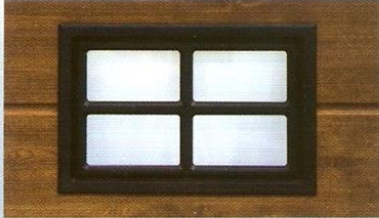

Finestratura e areazione

Oblò con inglesina

nero