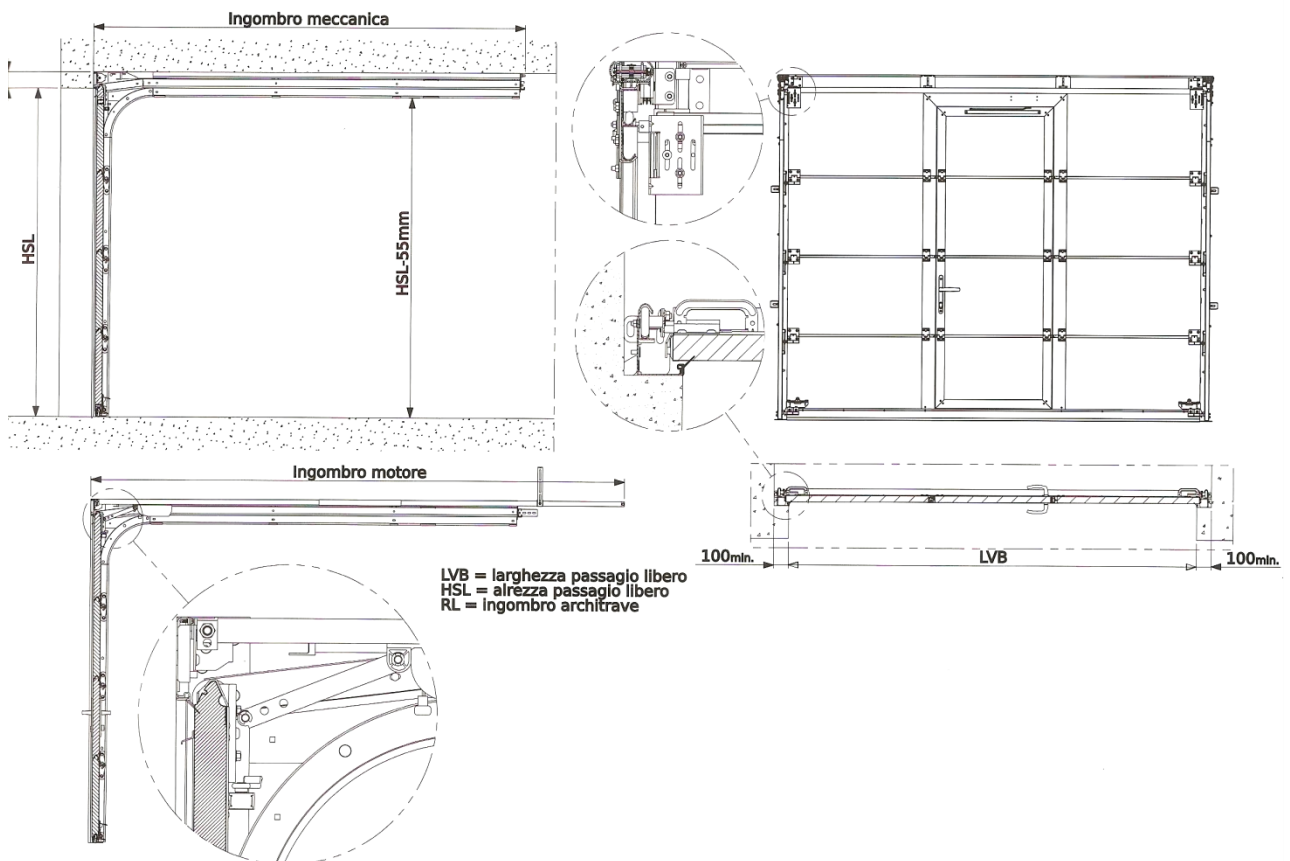

R100

Altezza HSL	HSL ≤ 2000	2000 < HSL ≤ 2250	2250 < HSL ≤ 2500
Ingombro meccanico	2650	2900	3150
Porte standard			
Motore			
Altezza HSL	HSL ≤ 2350	2350 < HSL ≤ 2500	
Ingombro	3270	3670	
Ingombro min	HSL + 920