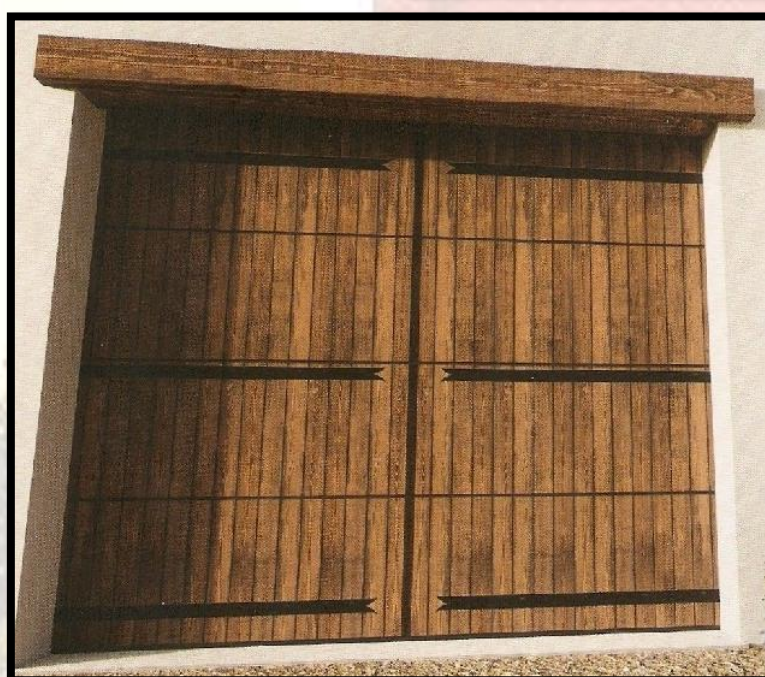

Rispetto ambiente, tipologie esistenti
anche su disegno o a campione