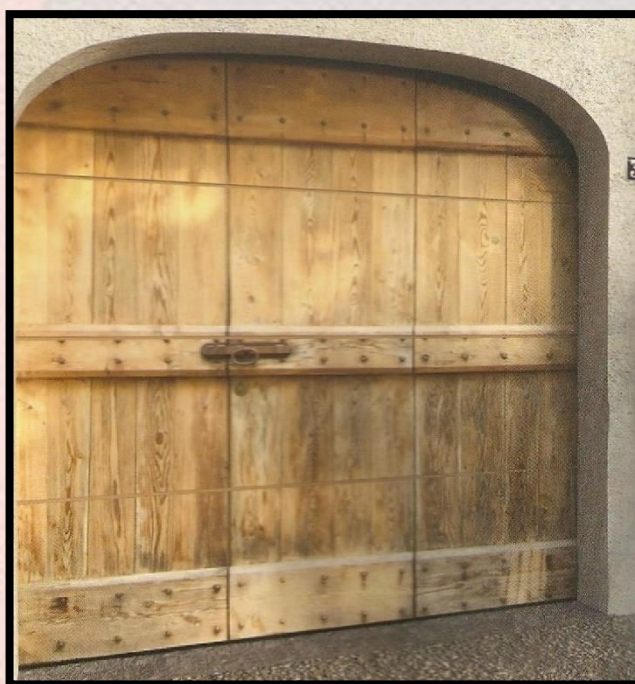

Rispetto ambiente, tipologie esistenti
anche su disegno o a campione