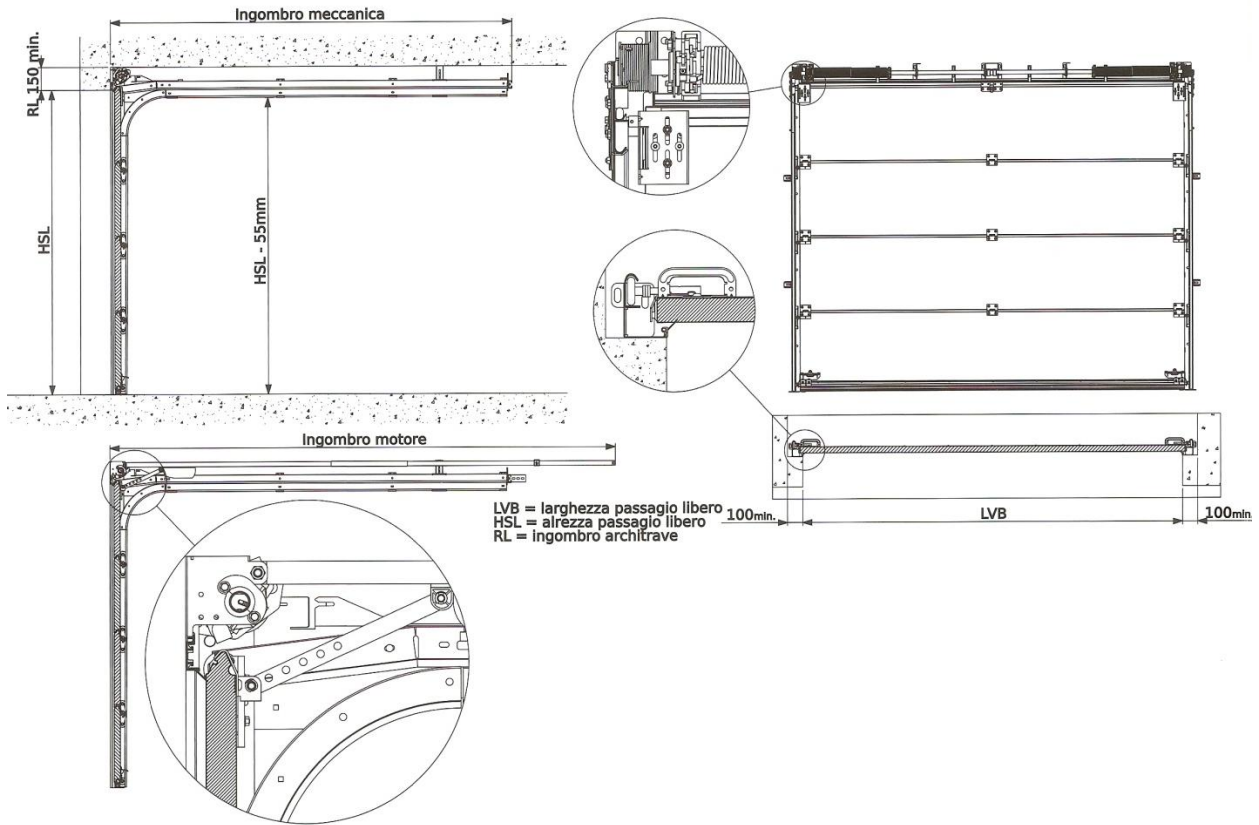

Griglia di areazione

nera

R100

| | | | |
|--------------------|------------|-------------------|-------------------|
| Altezza HSL | HSL ≤ 2000 | 2000 < HSL ≤ 2250 | 2250 < HSL ≤ 2500 |
| Ingombro meccanico | 2650 | 2900 | 3150 |
| Porte standard | | | |
| Motore | | | |
| Altezza HSL | HSL ≤ 2350 | 2350 < HSL ≤ 2500 | |
| Ingombro | 3270 | 3670 | |
| Ingombro min | HSL + 920 | | |

R150

| Altezza HSL | HSL ≤ 2250 | 2250 < HSL ≤ 2500 | 2500 < HSL ≤ 2750 | 2750 < HSL ≤ 3000 | 3000 < HSL ≤ 3250 |
|--------------------|------------|-------------------|-------------------|-------------------|-------------------|
| Ingombro meccanico | 2650 | 2900 | 3150 | 3400 | 3700 |