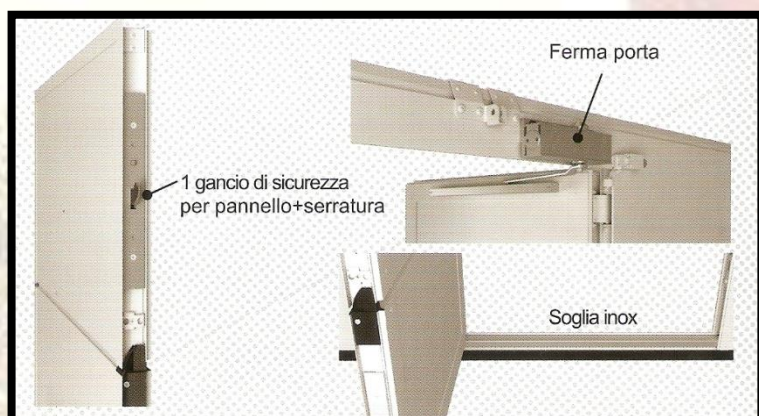

I colori sono garantiti 7 anni.

Una porta che ne vale due!

La porta incorporata facilita il passaggio quotidiano in tutta sicurezza e un sistema elettrico integrato (facoltativo) arresta la funzione del motore quando la porta non è completamente chiusa.

La porta di accesso viene fornita con maniglia e serratura; a richiesta: serratura di sicurezza multipunto automatica e chiudiporta regolabile.

Grazie alla sua robustezza, la porta ha una rigidità eccezionale; l'inciampo inferiore può essere ridotto a 2 cm.