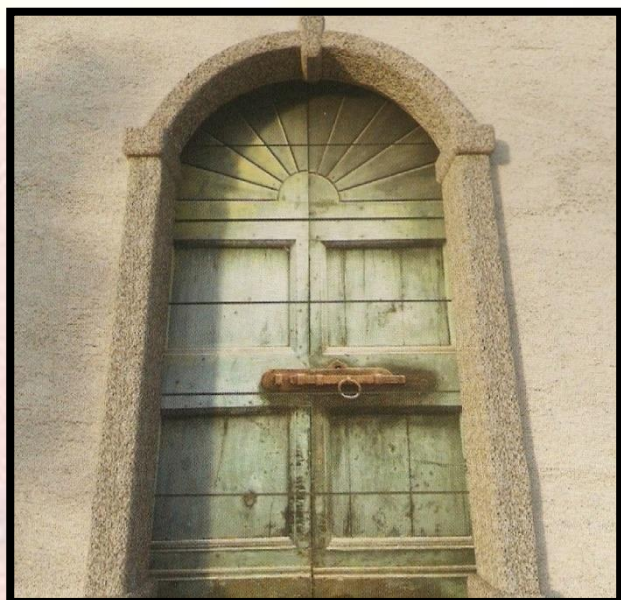

Rispetto ambiente, tipologie esistenti
anche su disegno o a campione