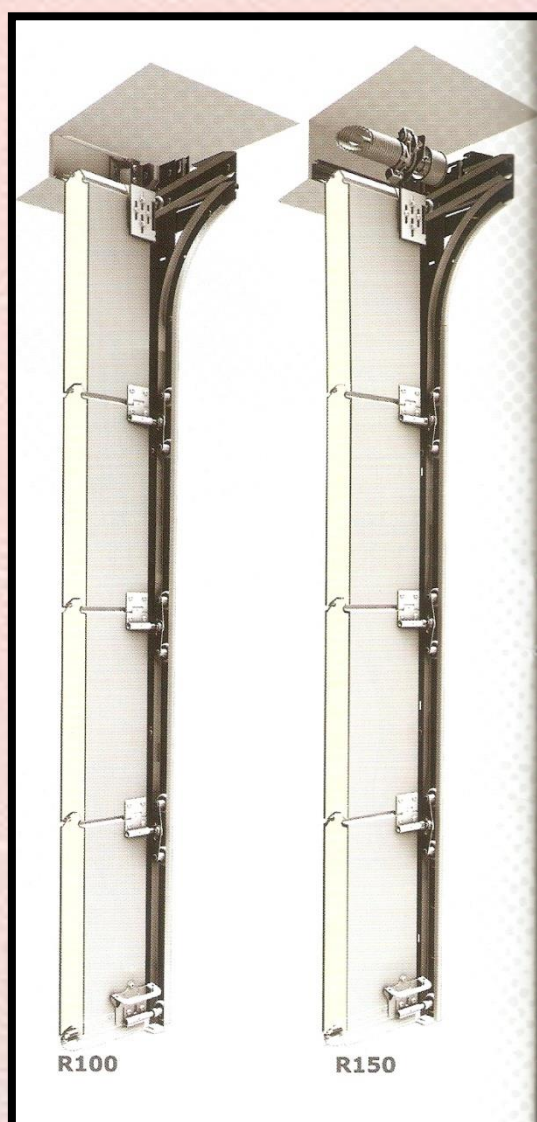

La meccanica di bilanciamento prevede un albero di trasmissione in acciaio zincato di diametro 25,4 mm. e di 3 mm. di spessore, boccole in nylon autolubrificante ed antirumore, tamburi avvolgicavo in alluminio, funi di sollevamento certificate **ce** e molle di torsione acciaio zincato armonico ad alta resistenza.

Il manto è dotato nella parte inferiore e superiore di guarnizioni di tenuta in EPDM mentre gli angolari verticali sono provvisti di guarnizioni laterali in materiale bi componente.

La porta risponde a tutti i requisiti di sicurezza previsti dalle normative, dispositivi anticaduta a seguito rottura funi acciaio, paracadute emergenza automatico contro la rottura delle molle.

Vi proponiamo diversi modelli di meccanica estremamente resistenti e conformi alle normative sulla sicurezza.

Si necessita soltanto di 100/150 mm di architrave e di ingombri laterali. Qualora lo spazio di cui disponete fosse insufficiente, la porta può essere comunque installata grazie ai nostri sistemi di adattamento che si armonizzano perfettamente alla porta che avete scelto.